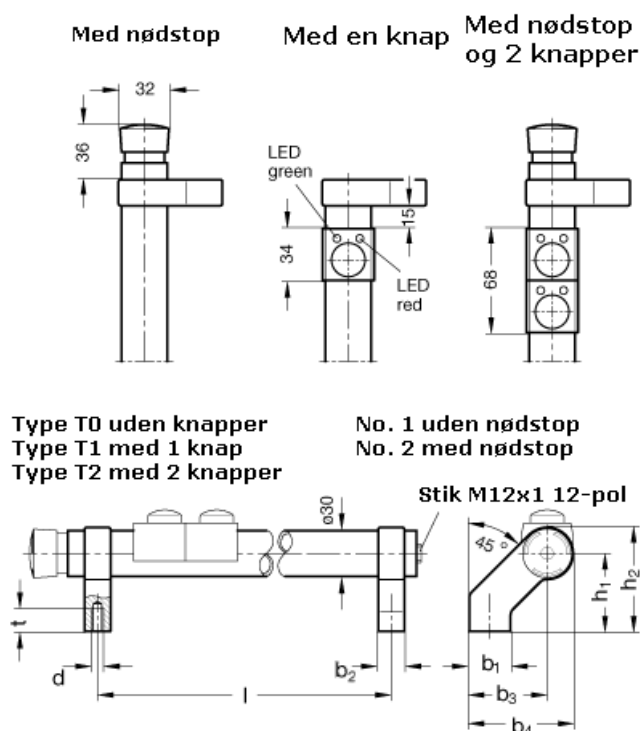

Varenummer: 201024020012
 Beskrivelse: E+G Rørgreb med kontakter
 GN 332-200-SW-T1-2

Mål

b1 = 27	t = 15
b2 = 17	
b3 = 51	
b4 = 68	
d = M 8	
h1 = 51	
h2 = 68	
l = 200	